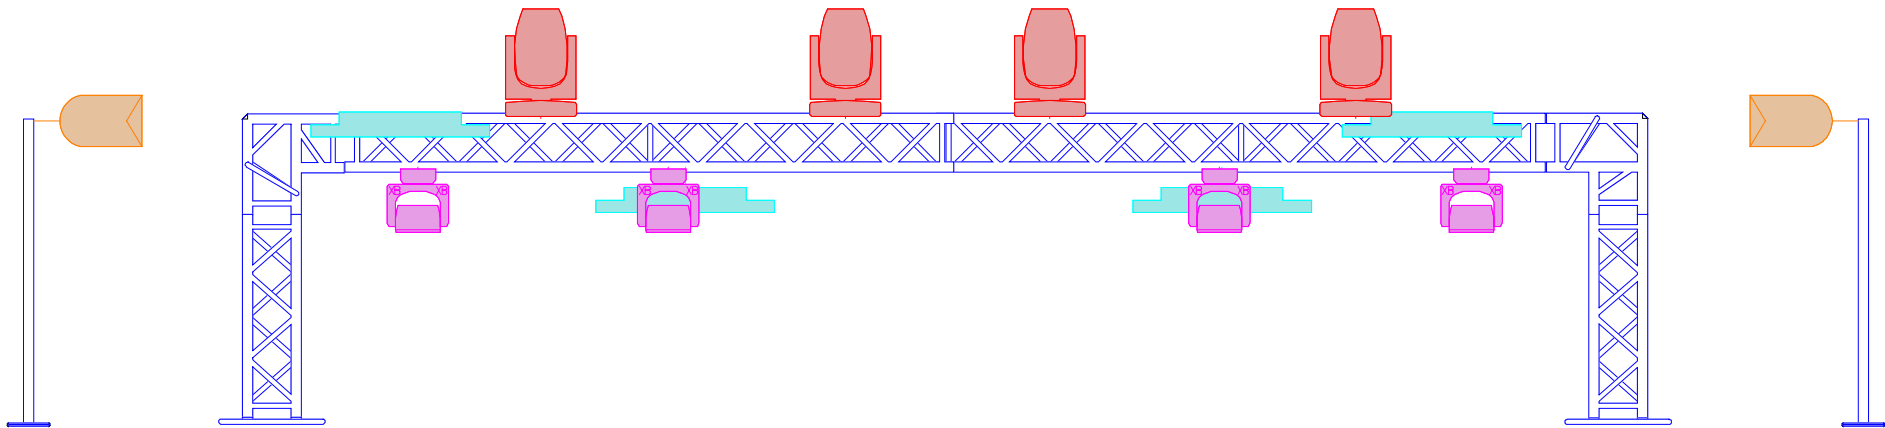

KEVIN BLINDERMAN

VUE DE FACE

kevin.blindermann@ensapc.fr

//

+33 6 17 17 34 66