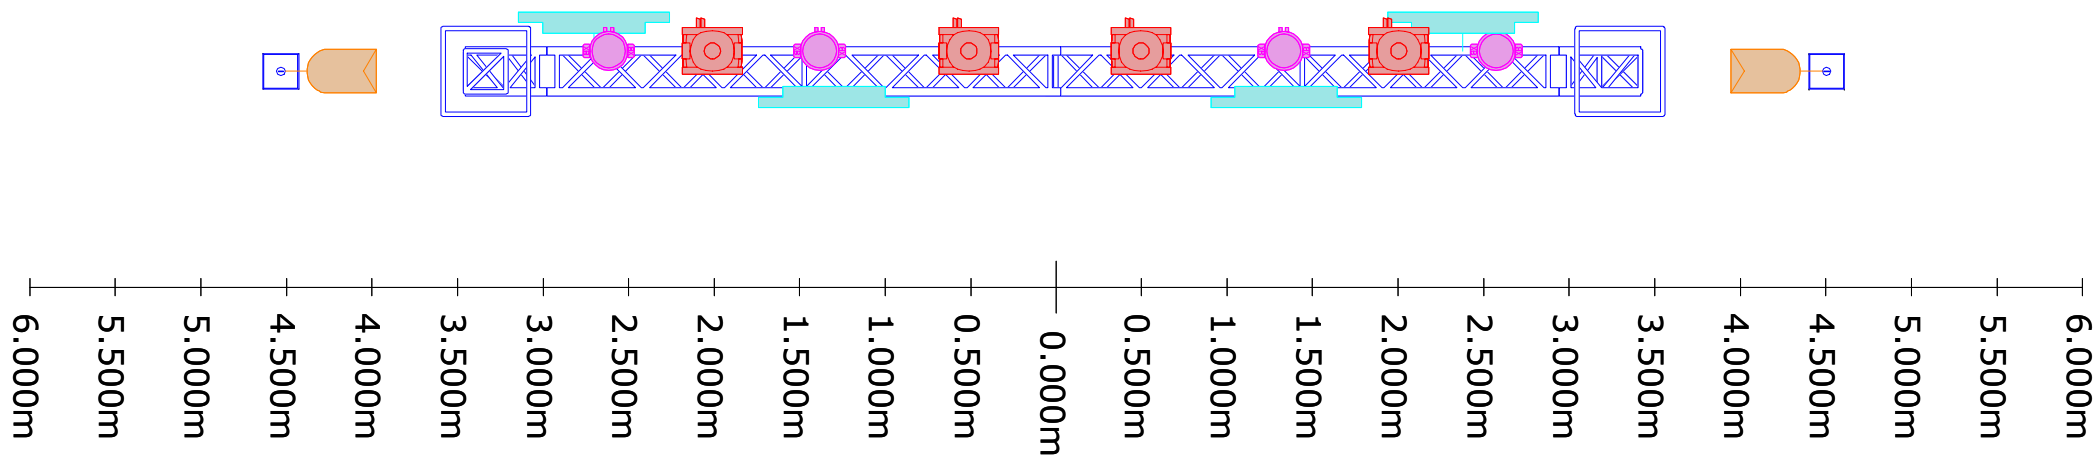

KEVIN BLINDERMAN

VUE DE DESSUS

kevin.blindermann@ensapc.fr

//

+33 6 17 17 34 66