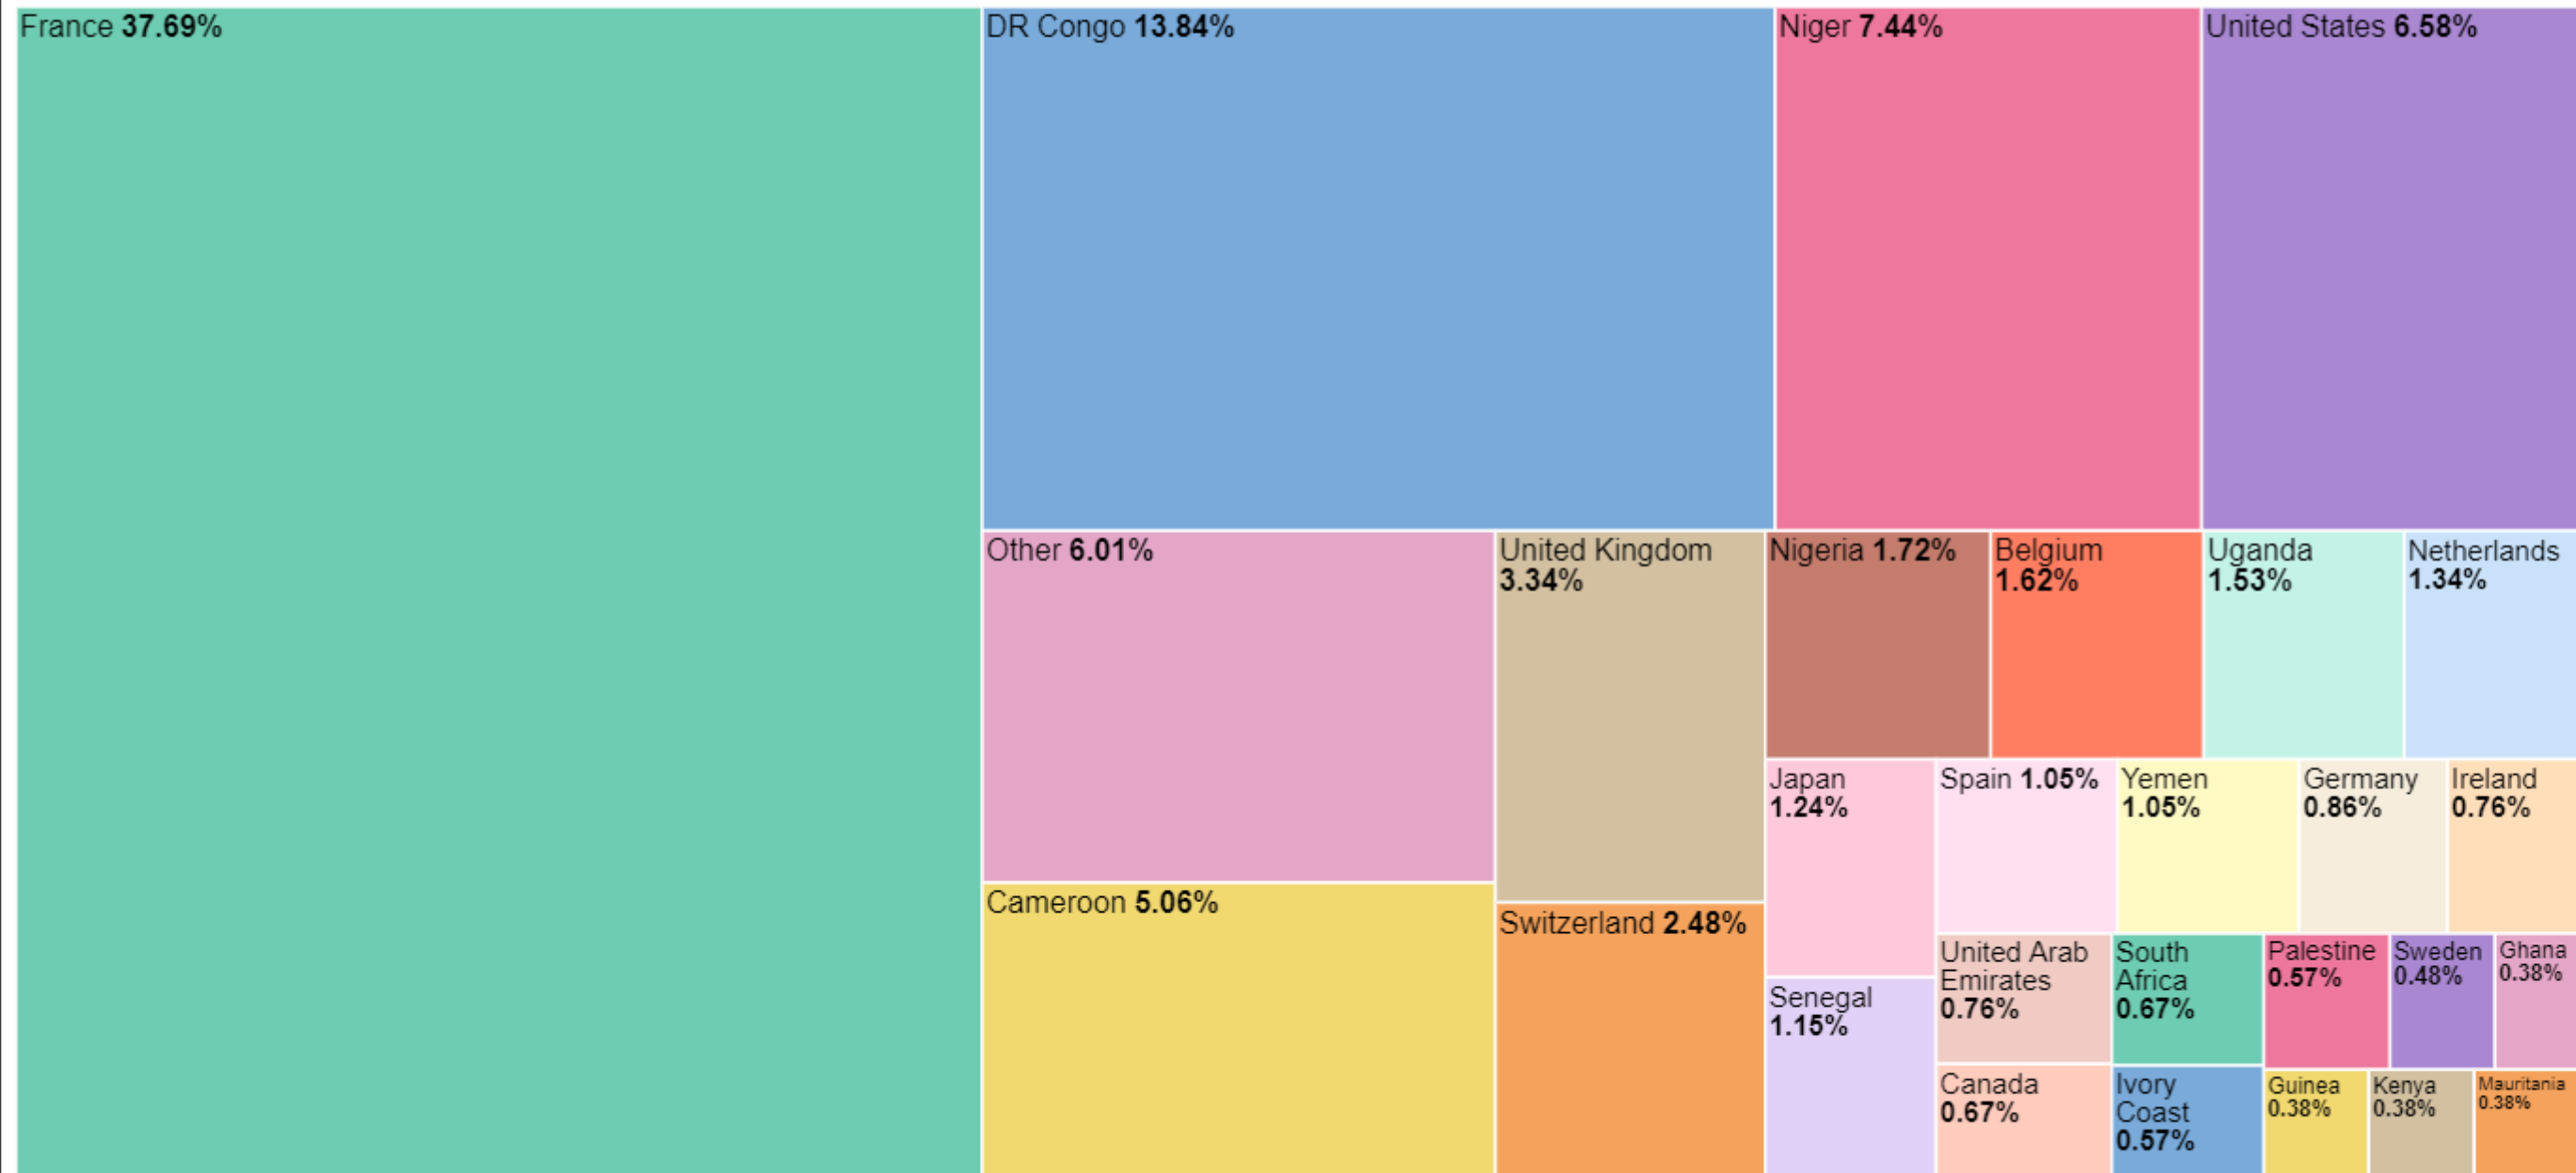

RAPPORT D'ACTIVITÉ MSF/EPICENTRE

RAPPORT D'ACTIVITÉ
MSF/EPICENTRE

EVENEMENT

JEUDI 09 JUIN – EPICENTRE

Origine Viewers Jun 9, 2022 @ 08:20:00.000 to Jun 9, 2022 @ 18:40:00.000

Count Viewers Jun 9, 2022 @ 08:20:00.000 to Jun 9, 2022 @ 18:40:00.000

1,054

Visiteurs Uniques

Répartition qualité Jun 9, 2022 @ 08:20:00.000 to Jun 9, 2022 @ 18:40:00.000

Flux	Nombre de viewers
Vidéo : 1080p	581
Vidéo : 720p	685
Vidéo : 480p	595
Vidéo : 360p	789
Audio : Floor	903
Audio : Anglais	187
Audio : Français	308

Pays t	Nombre de viewers #	Pays t	Nombre de viewers #	Pays t	Nombre de viewers #
France	395	Kenya	4	Hong Kong	1
DR Congo	145	Mauritania	4	Indonesia	1
Niger	78	Somalia	4	Lebanon	1
United States	69	Greece	3	Luxembourg	1
Cameroon	54	India	3	Pakistan	1
United Kingdom	36	Israel	3	Philippines	1
Switzerland	26	Malawi	3	Portugal	1
Nigeria	18	Mozambique	3	Romania	1
Belgium	17	Burkina Faso	2	Russia	1
Uganda	16	Eswatini	2	Singapore	1
Netherlands	15	Iraq	2	South Korea	1
Japan	14	Italy	2	South Sudan	1
Senegal	12	Jordan	2	Tanzania	1
Spain	11	Madagascar	2	Togo	1
Yemen	11	Mali	2	Vietnam	1
Germany	9	Mexico	2	Zimbabwe	1
South Africa	9	Papua New Guinea	2		
Ireland	8	Paraguay	2		
United Arab Emirates	8	Sudan	2		
Canada	7	Algeria	1		
Ivory Coast	6	Argentina	1		
Palestine	6	Austria	1		
Sweden	5	Central African Republic	1		
Ghana	4	Czechia	1		
Guinea	4	Denmark	1		

Heatmap Viewers Jun 12, 2022 @ 12:20:00.000 to Jun 12, 2022 @ 18:00:00.000

Dimanche 12 Juin

55

Pays

156

Viewers Simultanés (Max)

577

Visiteurs uniques