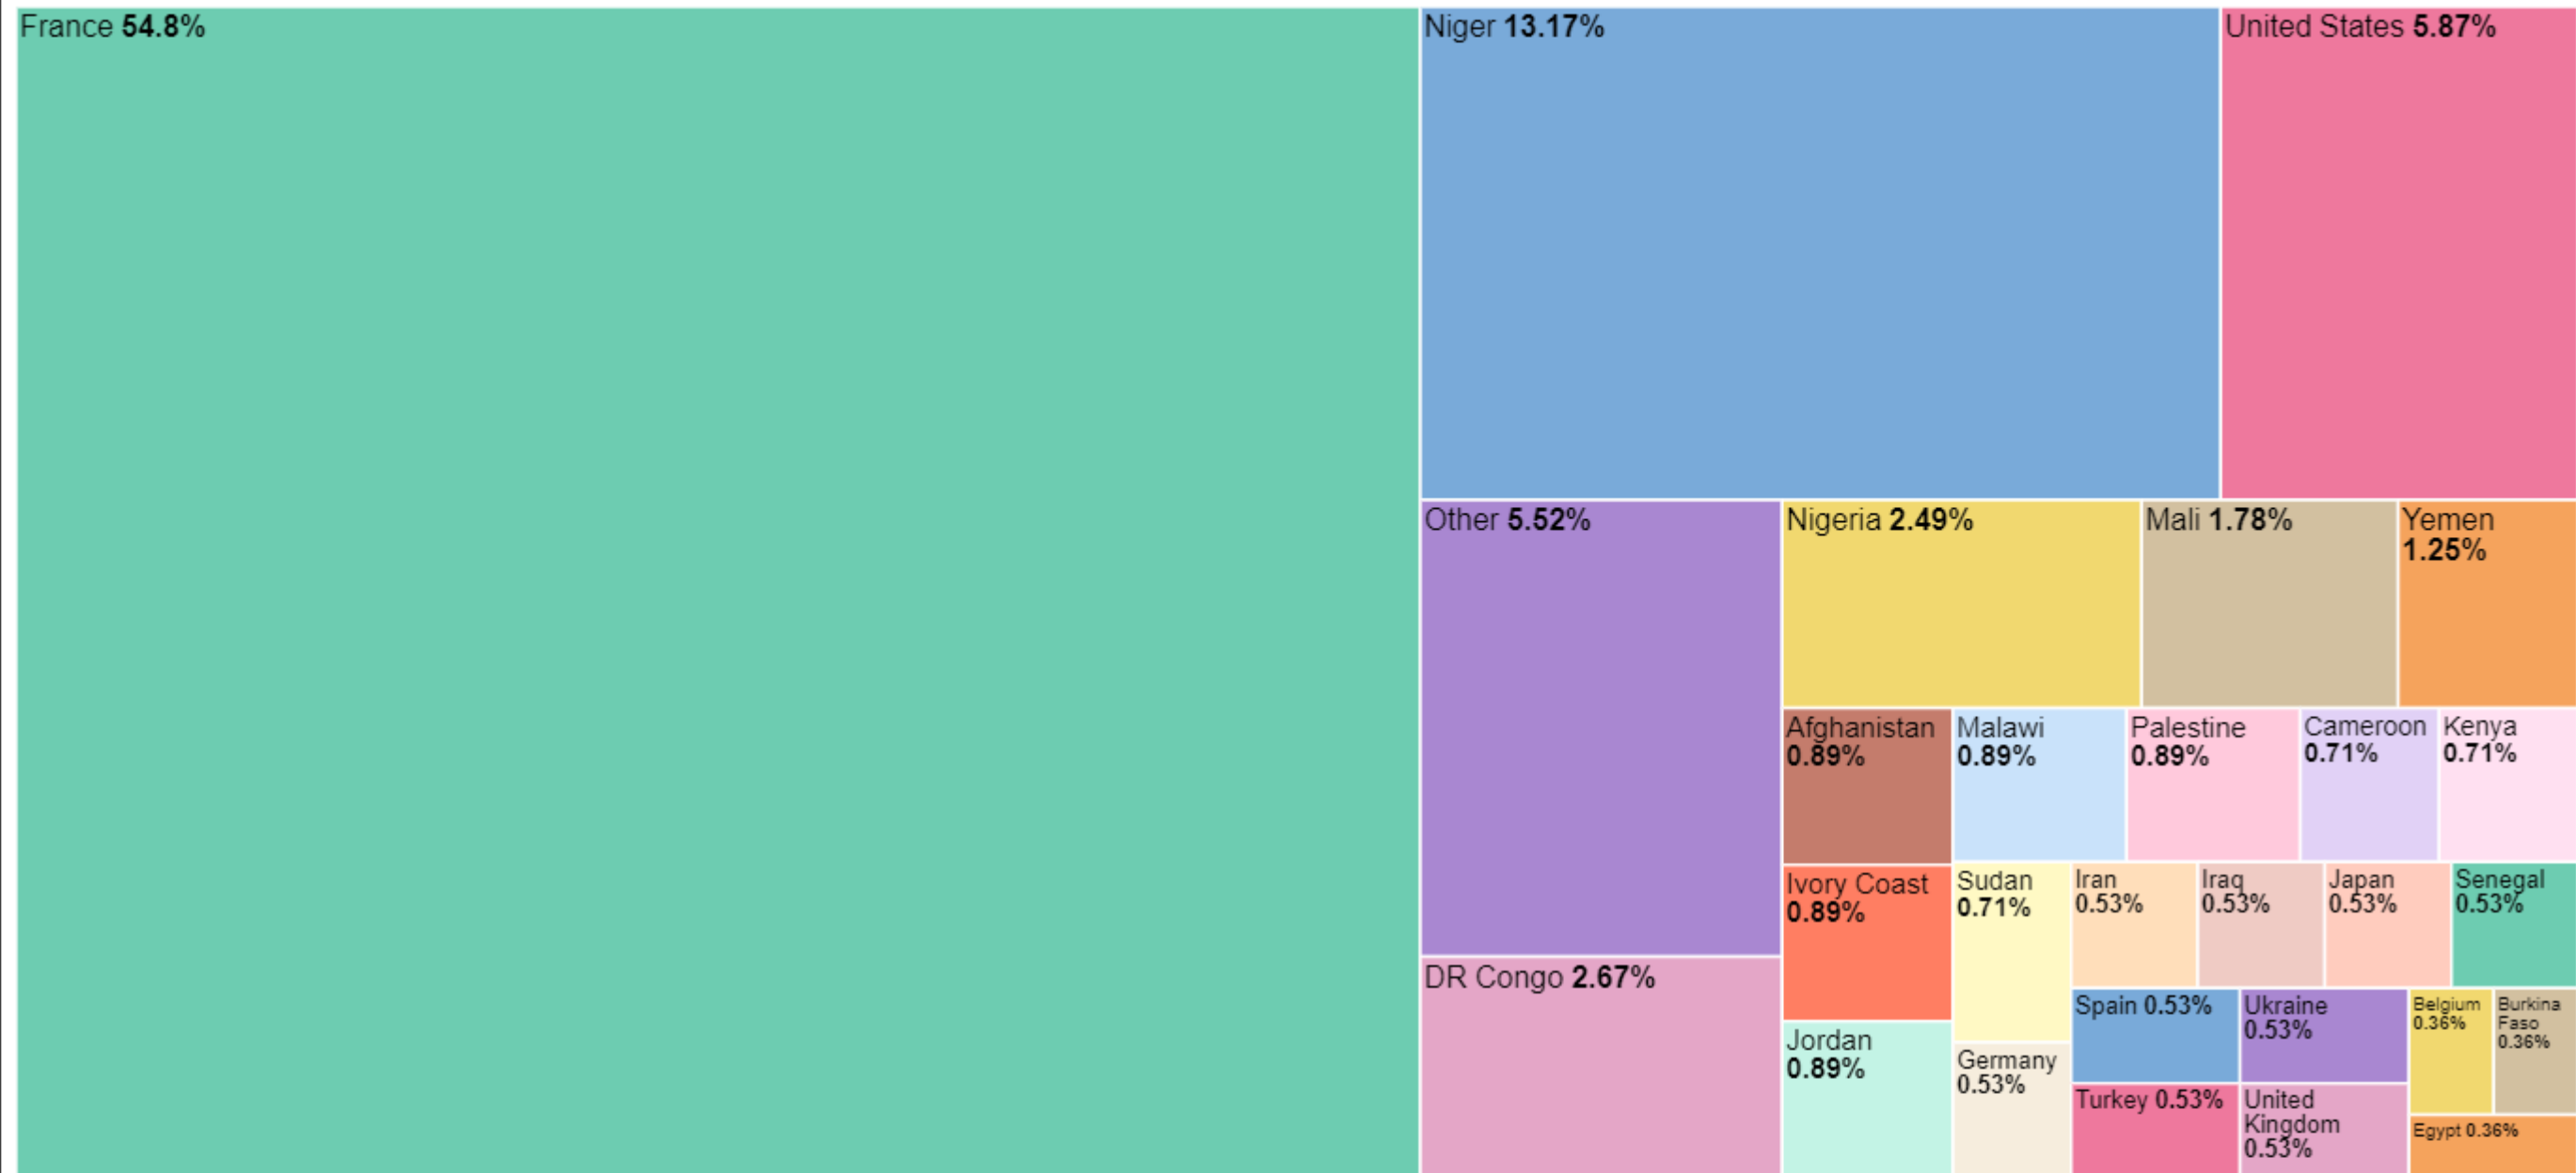

< 1 2 3 >

< 1 2 3 >

< 1 2 3 >

DIMANCHE 12 JUIN – MSF

Origine Viewers Jun 12, 2022 @ 12:20:00.000 to Jun 12, 2022 @ 18:00:00.000

Count Viewers Jun 12, 2022 @ 12:20:00.000 to Jun 12, 2022 @ 18:00:00.000

562

Visiteurs Uniques