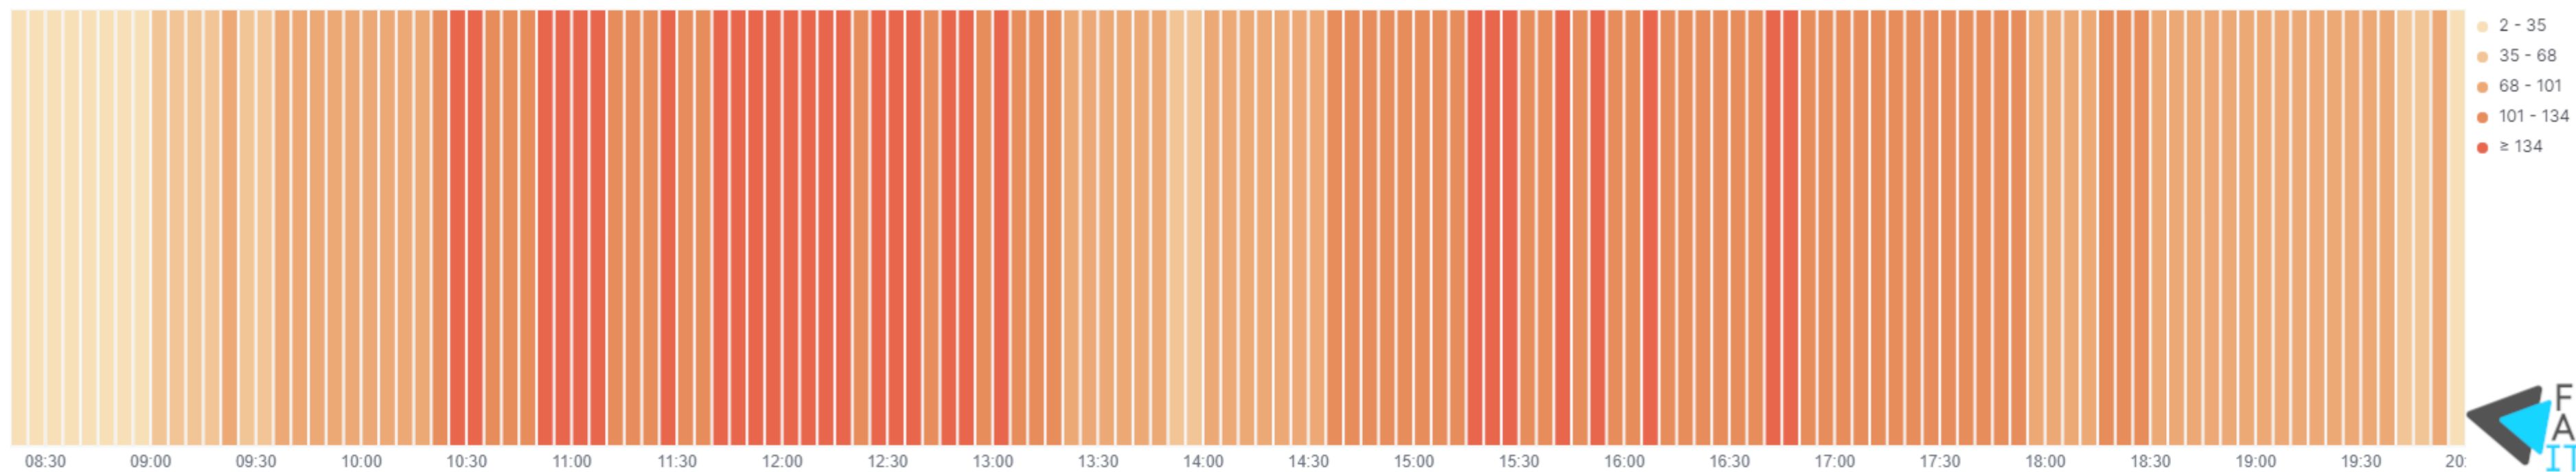

< 1 2 3 >

< 1 2 3 >

< 1 2 3 >

SAMEDI 11 JUIN – MSF

Origine Viewers Jun 11, 2022 @ 08:20:00.000 to Jun 11, 2022 @ 20:00:00.000

Count Viewers Jun 11, 2022 @ 08:20:00.000 to Jun 11, 2022 @ 20:00:00.000

1,318
Visiteurs Uniques

Répartition qualité Jun 11, 2022 @ 08:20:00.000 to Jun 11, 2022 @ 20:00:00.000

Flux	Nombre de viewers
Vidéo : 1080p	519
Vidéo : 720p	461
Vidéo : 480p	689
Vidéo : 360p	1,035
Audio : Floor	1,217
Audio : Anglais	216
Audio : Français	265

Heatmap Viewers Jun 11, 2022 @ 08:20:00.000 to Jun 11, 2022 @ 20:00:00.000

Samedi 11 Juin

66

Pays

166

Viewers Simultanés (Max)

1364

Visiteurs uniques