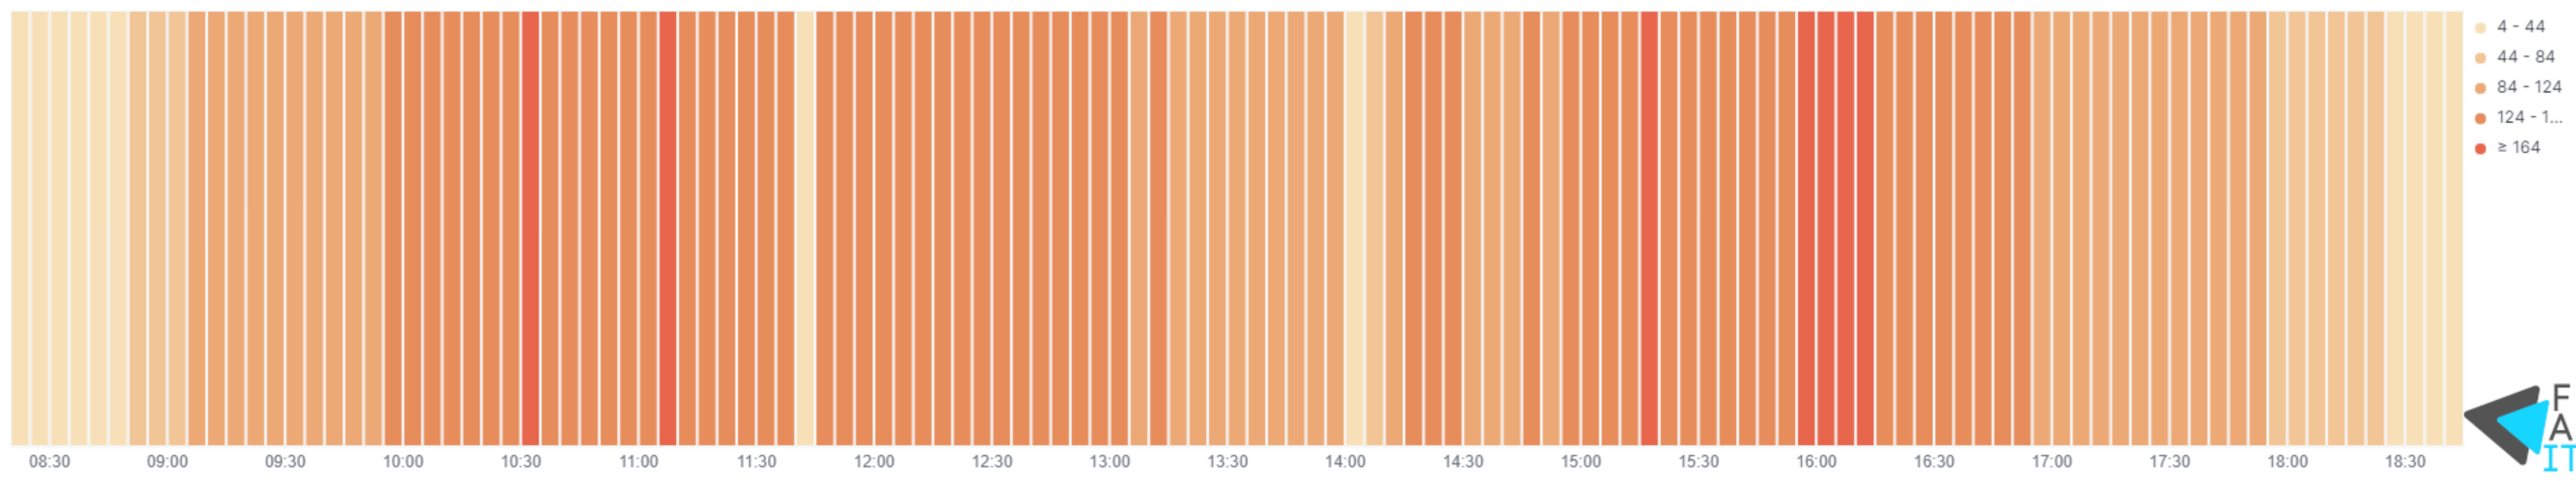

RAPPORT D'ACTIVITÉ MSF/EPICENTRE

RAPPORT D'ACTIVITÉ
MSF/EPICENTRE

EVENEMENT

JEUDI 09 JUIN – EPICENTRE

Origine Viewers Jun 9, 2022 @ 08:20:00.000 to Jun 9, 2022 @ 18:40:00.000

Count Viewers Jun 9, 2022 @ 08:20:00.000 to Jun 9, 2022 @ 18:40:00.000

1,054

Visiteurs Uniques

Répartition qualité Jun 9, 2022 @ 08:20:00.000 to Jun 9, 2022 @ 18:40:00.000

Flux	Nombre de viewers
Vidéo : 1080p	581
Vidéo : 720p	685
Vidéo : 480p	595
Vidéo : 360p	789
Audio : Floor	903
Audio : Anglais	187
Audio : Français	308

Heatmap Viewers Jun 9, 2022 @ 08:20:00.000 to Jun 9, 2022 @ 18:40:00.000

Jeudi 09 Juin

66

Pays

203

Viewers Simultanés (Max)

1053

Visiteurs uniques

Heatmap Viewers Jun 12, 2022 @ 12:20:00.000 to Jun 12, 2022 @ 18:00:00.000

Dimanche 12 Juin

55

Pays

156

Viewers Simultanés (Max)

577

Visiteurs uniques