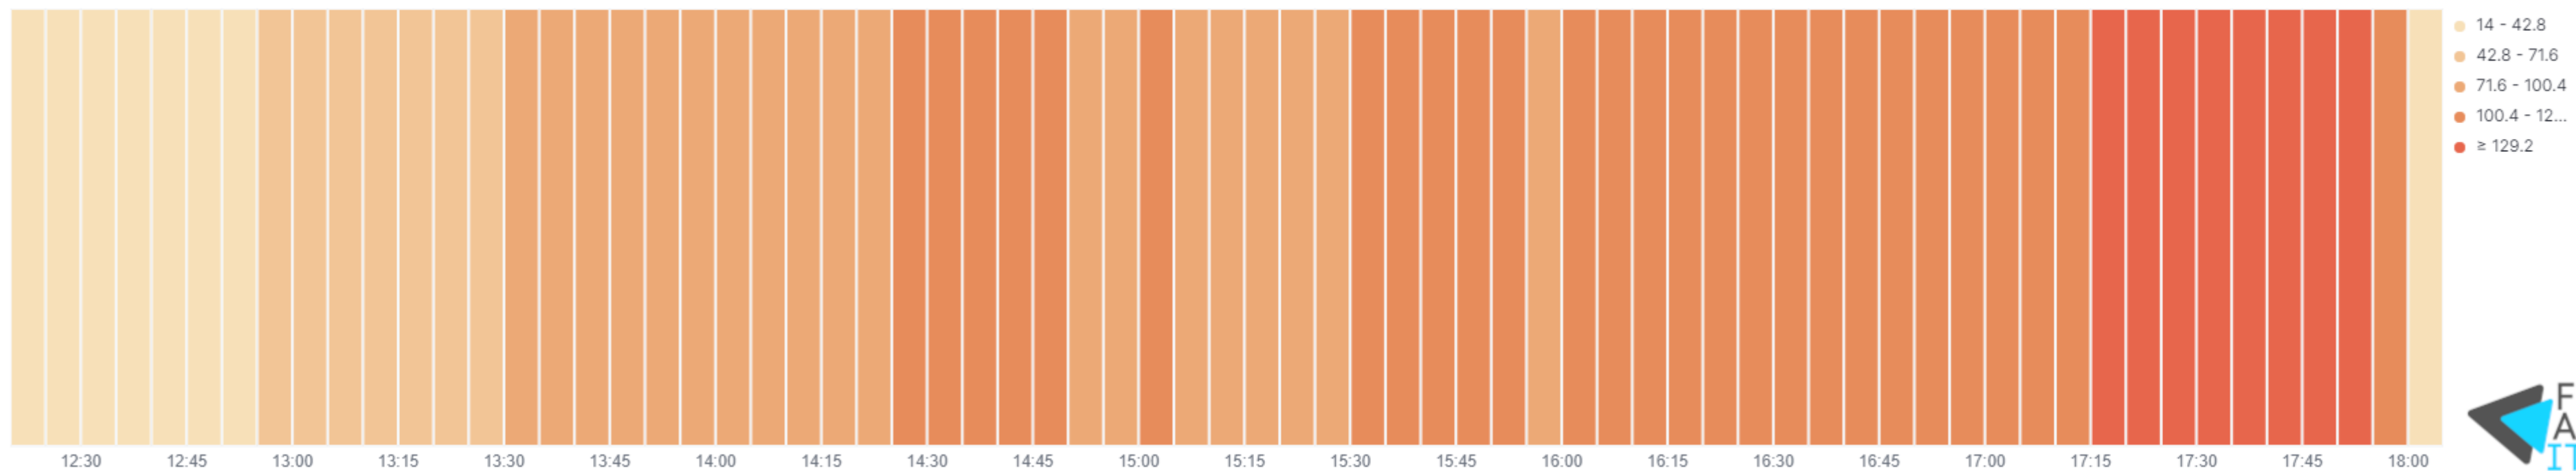

< 1 2 3 >

< 1 2 3 >

< 1 2 3 >

DIMANCHE 12 JUIN – MSF

Origine Viewers Jun 12, 2022 @ 12:20:00.000 to Jun 12, 2022 @ 18:00:00.000

Count Viewers Jun 12, 2022 @ 12:20:00.000 to Jun 12, 2022 @ 18:00:00.000

562

Visiteurs Uniques

Répartition qualité Jun 12, 2022 @ 12:20:00.000 to Jun 12, 2022 @ 18:00:00.000

Flux	Nombre de viewers
Vidéo : 1080p	270
Vidéo : 720p	240
Vidéo : 480p	342
Vidéo : 360p	436
Audio : Floor	486
Audio: Anglais	96
Audio: Français	189

Heatmap Viewers Jun 12, 2022 @ 12:20:00.000 to Jun 12, 2022 @ 18:00:00.000

Dimanche 12 Juin

55

Pays

156

Viewers Simultanés (Max)

577

Visiteurs uniques