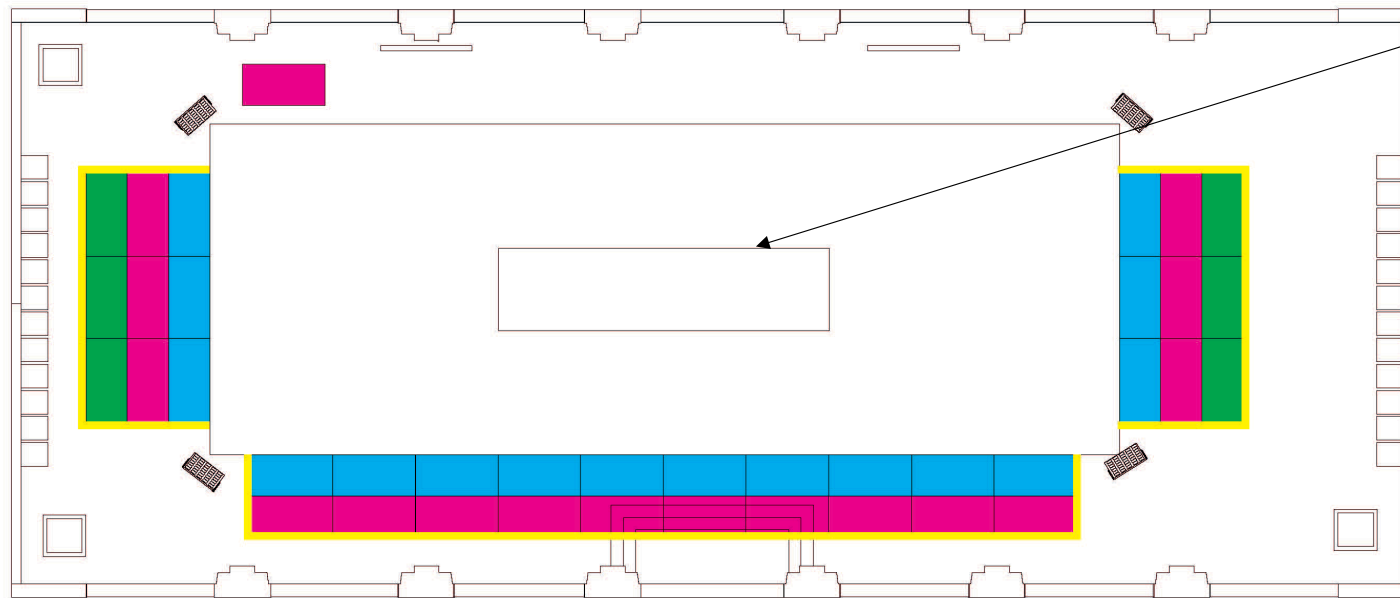

TRIBUNES / PRATICABLES

Estrade de
8x2m
Hauteur 40cm

-  praticable 40 cm de hauteur (2m x1m)
-  praticable 80 cm de hauteur (2m x1m)
-  praticable 120 cm de hauteur (2m x1m)
-  protection ballustrade

1m

VUE DESSUS DIOR X SEPHORA

ECHELLE 1/100