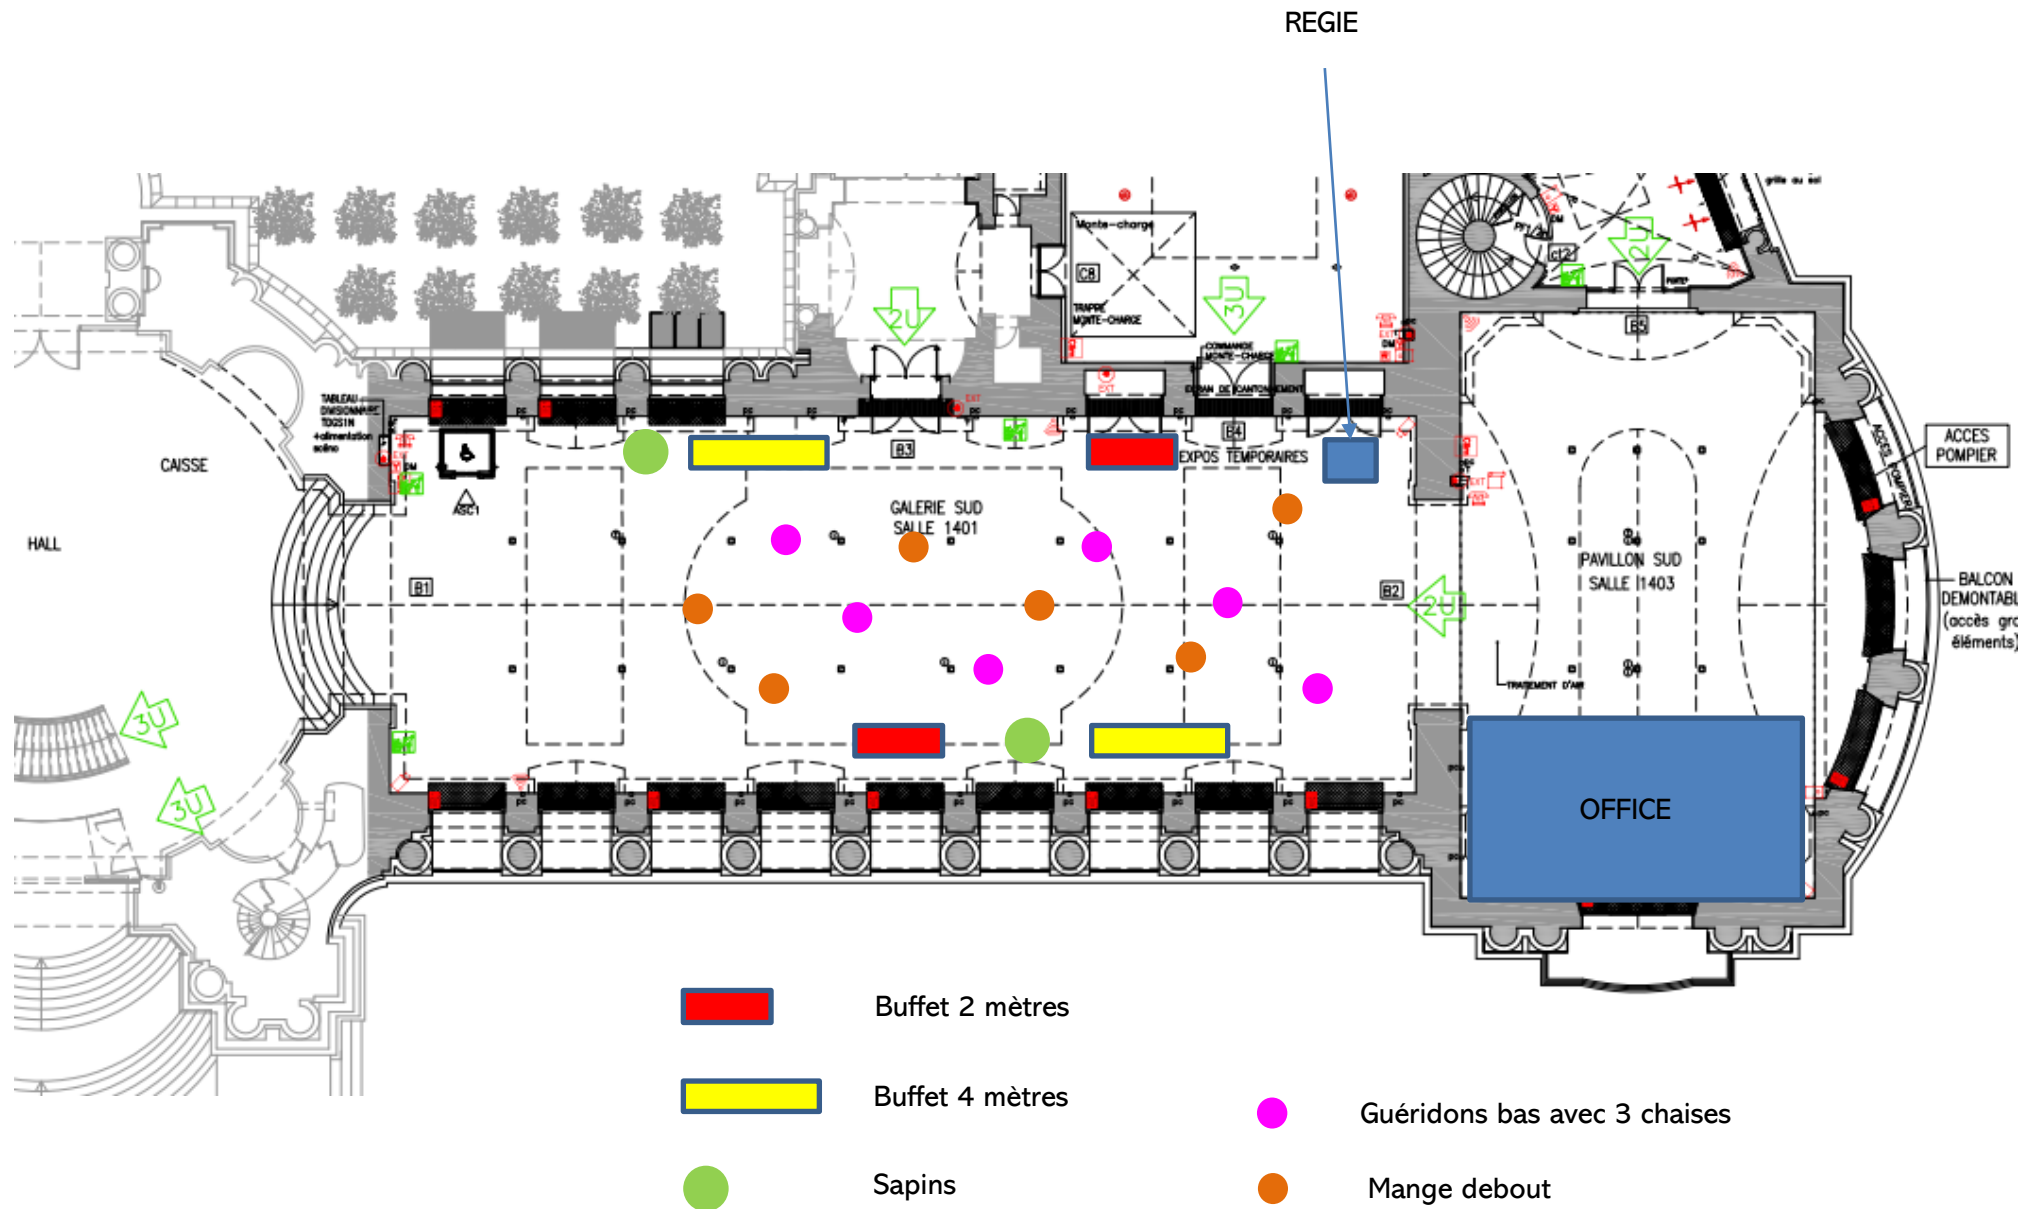

FLEUR DE METS
RÉCEPTIONS

FLEUR DE METS
RÉCEPTIONS

SERVICE
COMMERCIAL
&
PRODUCTION

103 Rue Charles Michel
93200 Saint-Denis

CERTIFIÉ ISO 20121 DEPUIS LE 1^{ER} JANVIER 2019

FLEURDEMETS.COM