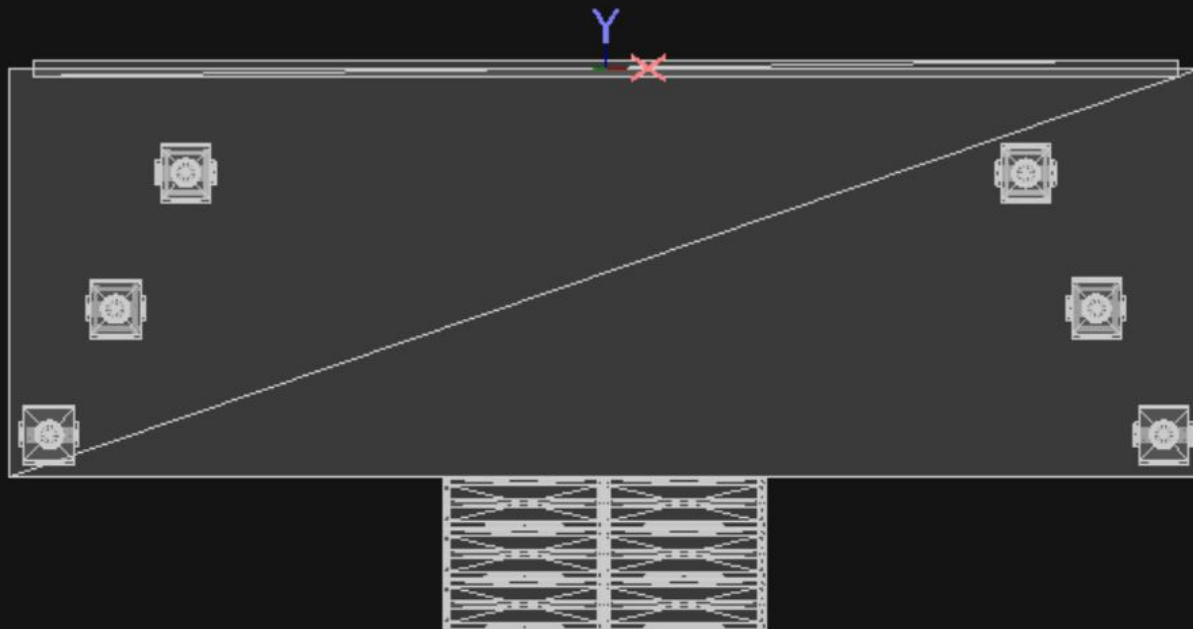

# Adressage

Fixture ID	Fixture type	Patch	Mode	Fixture ID	Fixture type	Patch	Mode
1	DÉCOUPE	1.001		13	PC	1.055	
2	DÉCOUPE	1.007		14	PC	1.061	
3	DÉCOUPE	1.013		15	PC	1.067	
4	DÉCOUPE	1.019		25	STRIPIED	1.125	SK MODE 6
5	DÉCOUPE	1.025		26	STRIPIED	1.131	SK MODE 6
6	DÉCOUPE	1.031		27	STRIPIED	1.137	SK MODE 6
11	PC	1.043		28	STRIPIED	1.143	SK MODE 6
12	PC	1.049		29	STRIPIED	1.149	SK MODE 6

# Adressage

Fixture ID	Fixture type	Patch	Mode	Fixture ID	Fixture type	Patch	Mode
30	STRIPLD	1.155	SK MODE 6	38	MAC AURA	1.319	STAND/EXTEND
31	R POINTE	1.161	MODE 1	39	MAC AURA	1.333	STAND/EXTEND
32	R POINTE	1.185	MODE 1	40	MAC AURA	1.347	STAND/EXTEND
33	R POINTE	1.209	MODE 1	41	MAC AURA	1.361	STAND/EXTEND
34	R POINTE	1.233	MODE 1	42	MAC AURA	1.375	STAND/EXTEND
35	R POINTE	1.257	MODE 1	43	UNIQUE 2.1	1.393	
36	R POINTE	1.281	MODE 1		DIM	1.389	
37	MAC AURA	1.305	STAND/EXTEND				

## Floor top