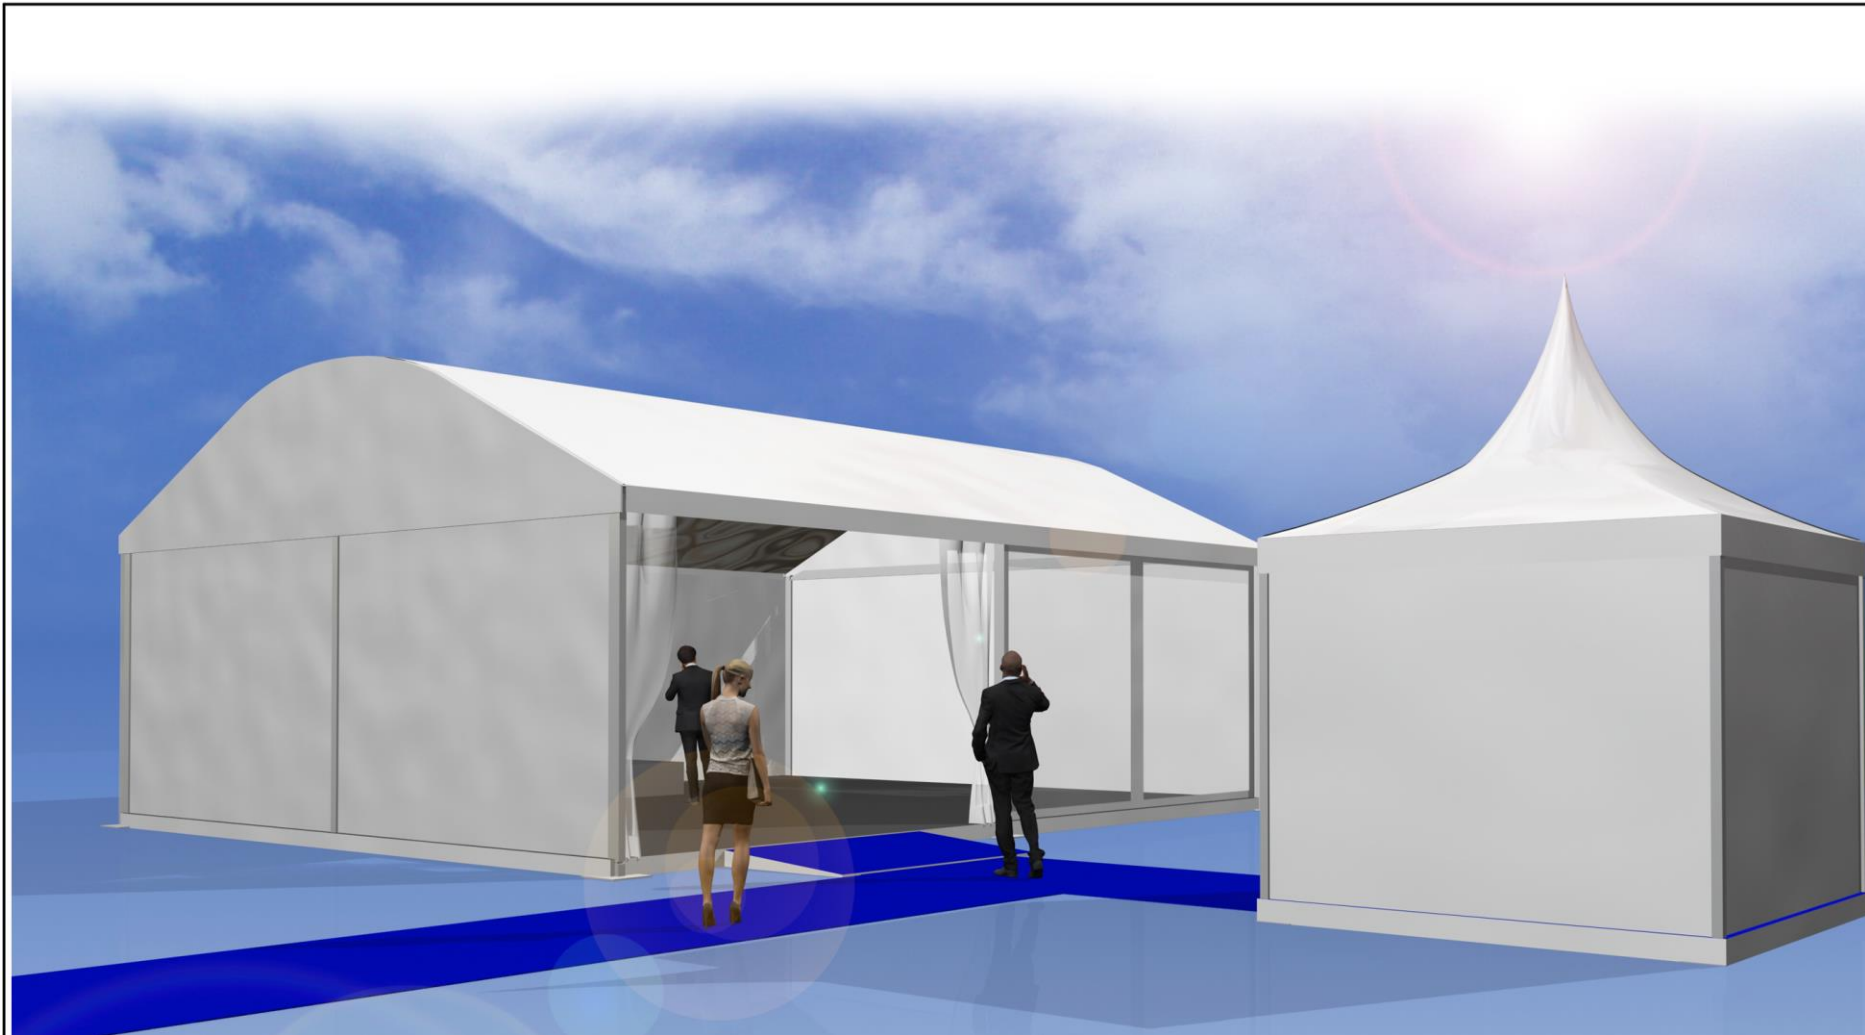

Implantation 1ere pierre Breuillet

if

Implantation 1ere pierre Breuillet

Implantation 1ere pierre Breuillet

La 3 x 3 n'a pas de murs, juste un toit

Implantation 1ere pierre Breuillet

La 3 x 3 n'a pas de murs, juste un toit

Pose de première pierre 23 mars 2017 à Breuillet

Date	Horaire	Action	Responsabilité	Commentaires
22 03	11h30	Arrivée équipe montage tente	Influence factory	
22 03	12h00	Début montage structure	Influence factory	Toutes équipes casquées et chaussures de sécurité.
22 03	15h00	Mise en place de la structure 3 x 3	Influence factory	
22 03	18h00	fin du montage des deux tentes.	Influence factory	
22 03	18h00	Arrivée agent de sécurité	Influence factory	Surveillance du site jusqu'au lendemain matin ; Voir avec Monsieur Gobert ou Raynald pour utilisation sanitaires
23 03	7h30	arrivée des équipes techniques ; déchargement du camion puis test et branchement électrique	Influence factory/SICRA	Le bornier doit nous être amené au coin avec les containers le long de la barrière chantier
23 03	9h00	Construction du mur 1 ere pierre ; au coin de la future résidence		Vu avec Raynald lors de notre repérage du 20 mars 2017
23 03	10h00	tests techniques ; mise en place de la signalétique parking	Influence factory	
23 03	11h00	Mise en place du cheminement moquette	Influence factory	
23 03	12h00	Arrivée du traiteur ; mise en place	Influence factory	Le traiteur n'a pas besoin d'office
23 03		PICHET apporte la signalétique (Kakémonos notamment) et le vin qui sera servi par le traiteur	PICHET	
23 03	13h45	TOUT LE MONDE EN PLACE	influence factory	
23 03	14h00	Accueil des invités	PICHET	
23 03	14h15	3 Interventions au pupitre	Mairie de Breuillet-ADIM-PICHET ?	
23 03	14h35	Fin discours - pose de première pierre puis ouverture buffets	Influence factory	
23 03	16h00	Fin de l'événement, début du démontage	influence factory	
23 03	19h00	Fin du démontage		