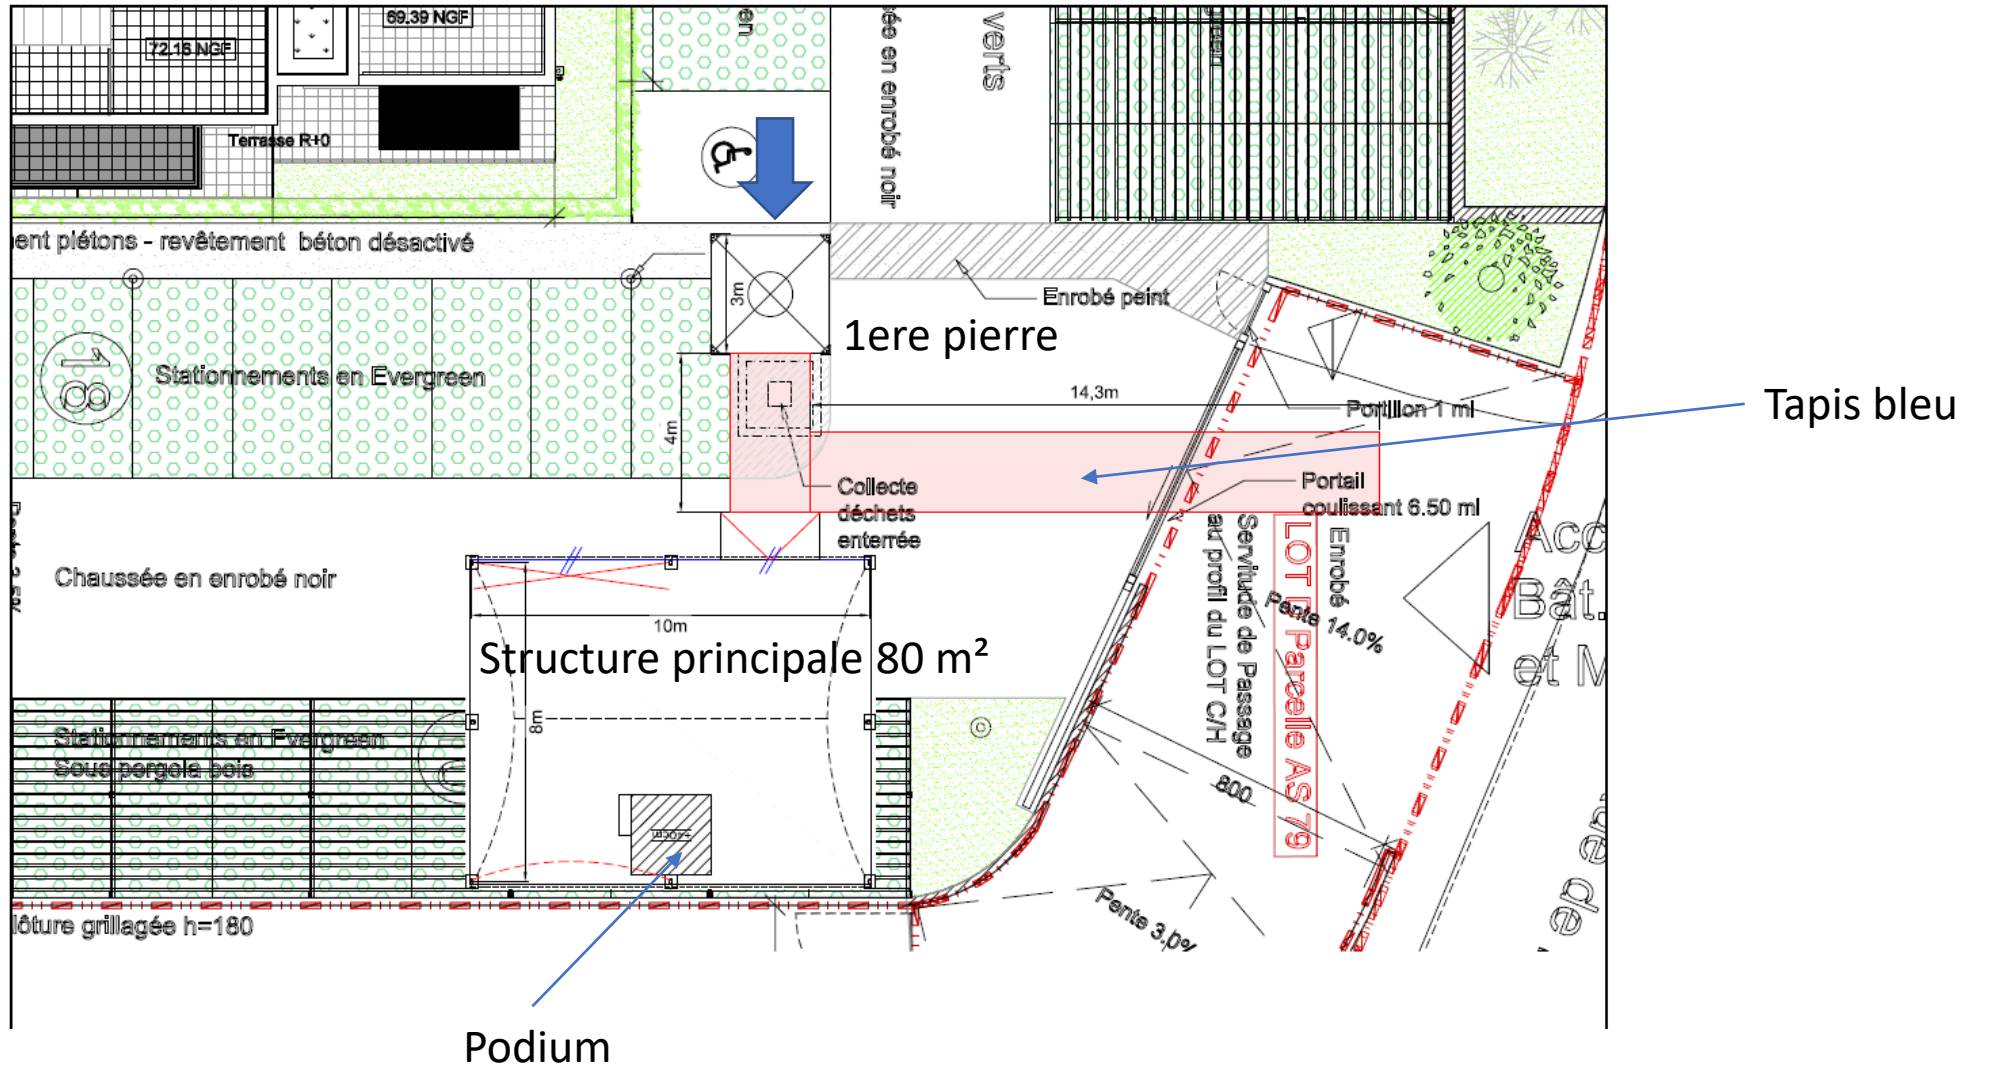

Implantation 1ere pierre Breuillet

if

Implantation 1ere pierre Breuillet

Implantation 1ere pierre Breuillet

La 3 x 3 n'a pas de murs, juste un toit

Implantation 1ere pierre Breuillet

La 3 x 3 n'a pas de murs, juste un toit

Pose de première pierre 23 mars 2017 à Breuillet

Date	Horaire	Action	Responsabilité	Commentaires
22 03	11h30	Arrivée équipe montage tente	Influence factory	
22 03	12h00	Début montage structure	Influence factory	Toutes équipes casquées et chaussures de sécurité.
22 03	15h00	Mise en place de la structure 3 x 3	Influence factory	
22 03	18h00	fin du montage des deux tentes.	Influence factory	
22 03	18h00	Arrivée agent de sécurité	Influence factory	Surveillance du site jusqu'au lendemain matin ; Voir avec Monsieur Gobert ou Raynald pour utilisation sanitaires
23 03	7h30	arrivée des équipes techniques ; déchargement du camion puis test et branchement électrique	Influence factory/SICRA	Le bornier doit nous être amené au coin avec les containers le long de la barrière chantier
23 03	9h00	Construction du mur 1 ere pierre ; au coin de la future résidence		Vu avec Raynald lors de notre repérage du 20 mars 2017
23 03	10h00	tests techniques ; mise en place de la signalétique parking	Influence factory	
23 03	11h00	Mise en place du cheminement moquette	Influence factory	
23 03	12h00	Arrivée du traiteur ; mise en place	Influence factory	Le traiteur n'a pas besoin d'office
23 03		PICHET apporte la signalétique (Kakémonos notamment) et le vin qui sera servi par le traiteur	PICHET	
23 03	13h45	TOUT LE MONDE EN PLACE	influence factory	
23 03	14h00	Accueil des invités	PICHET	
23 03	14h15	3 Interventions au pupitre	Mairie de Breuillet-ADIM-PICHET ?	
23 03	14h35	Fin discours - pose de première pierre puis ouverture buffets	Influence factory	
23 03	16h00	Fin de l'événement, début du démontage	influence factory	
23 03	19h00	Fin du démontage		